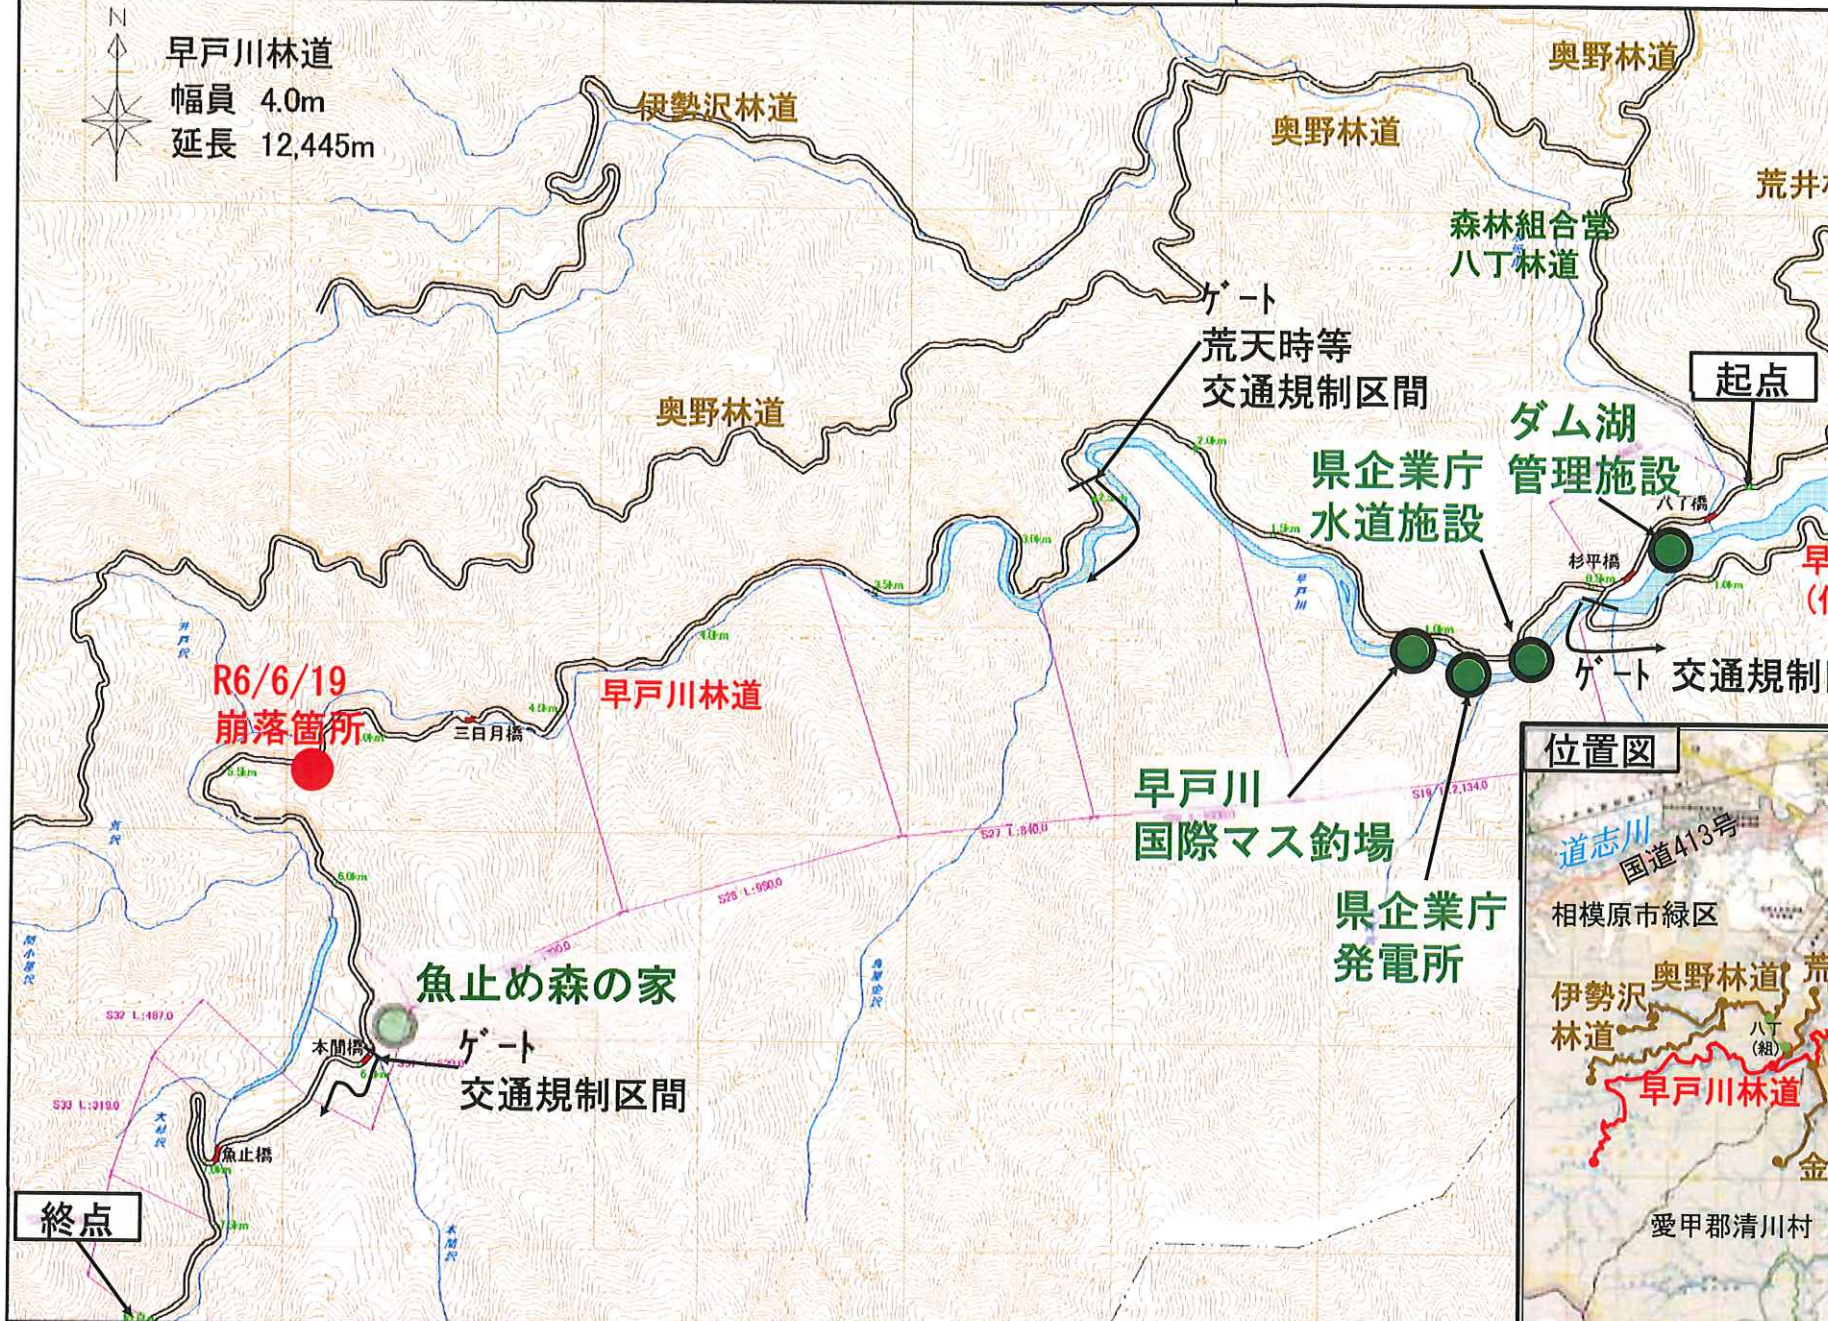

早戸川林道
幅員 4.0m
延長 12,445m

位置図